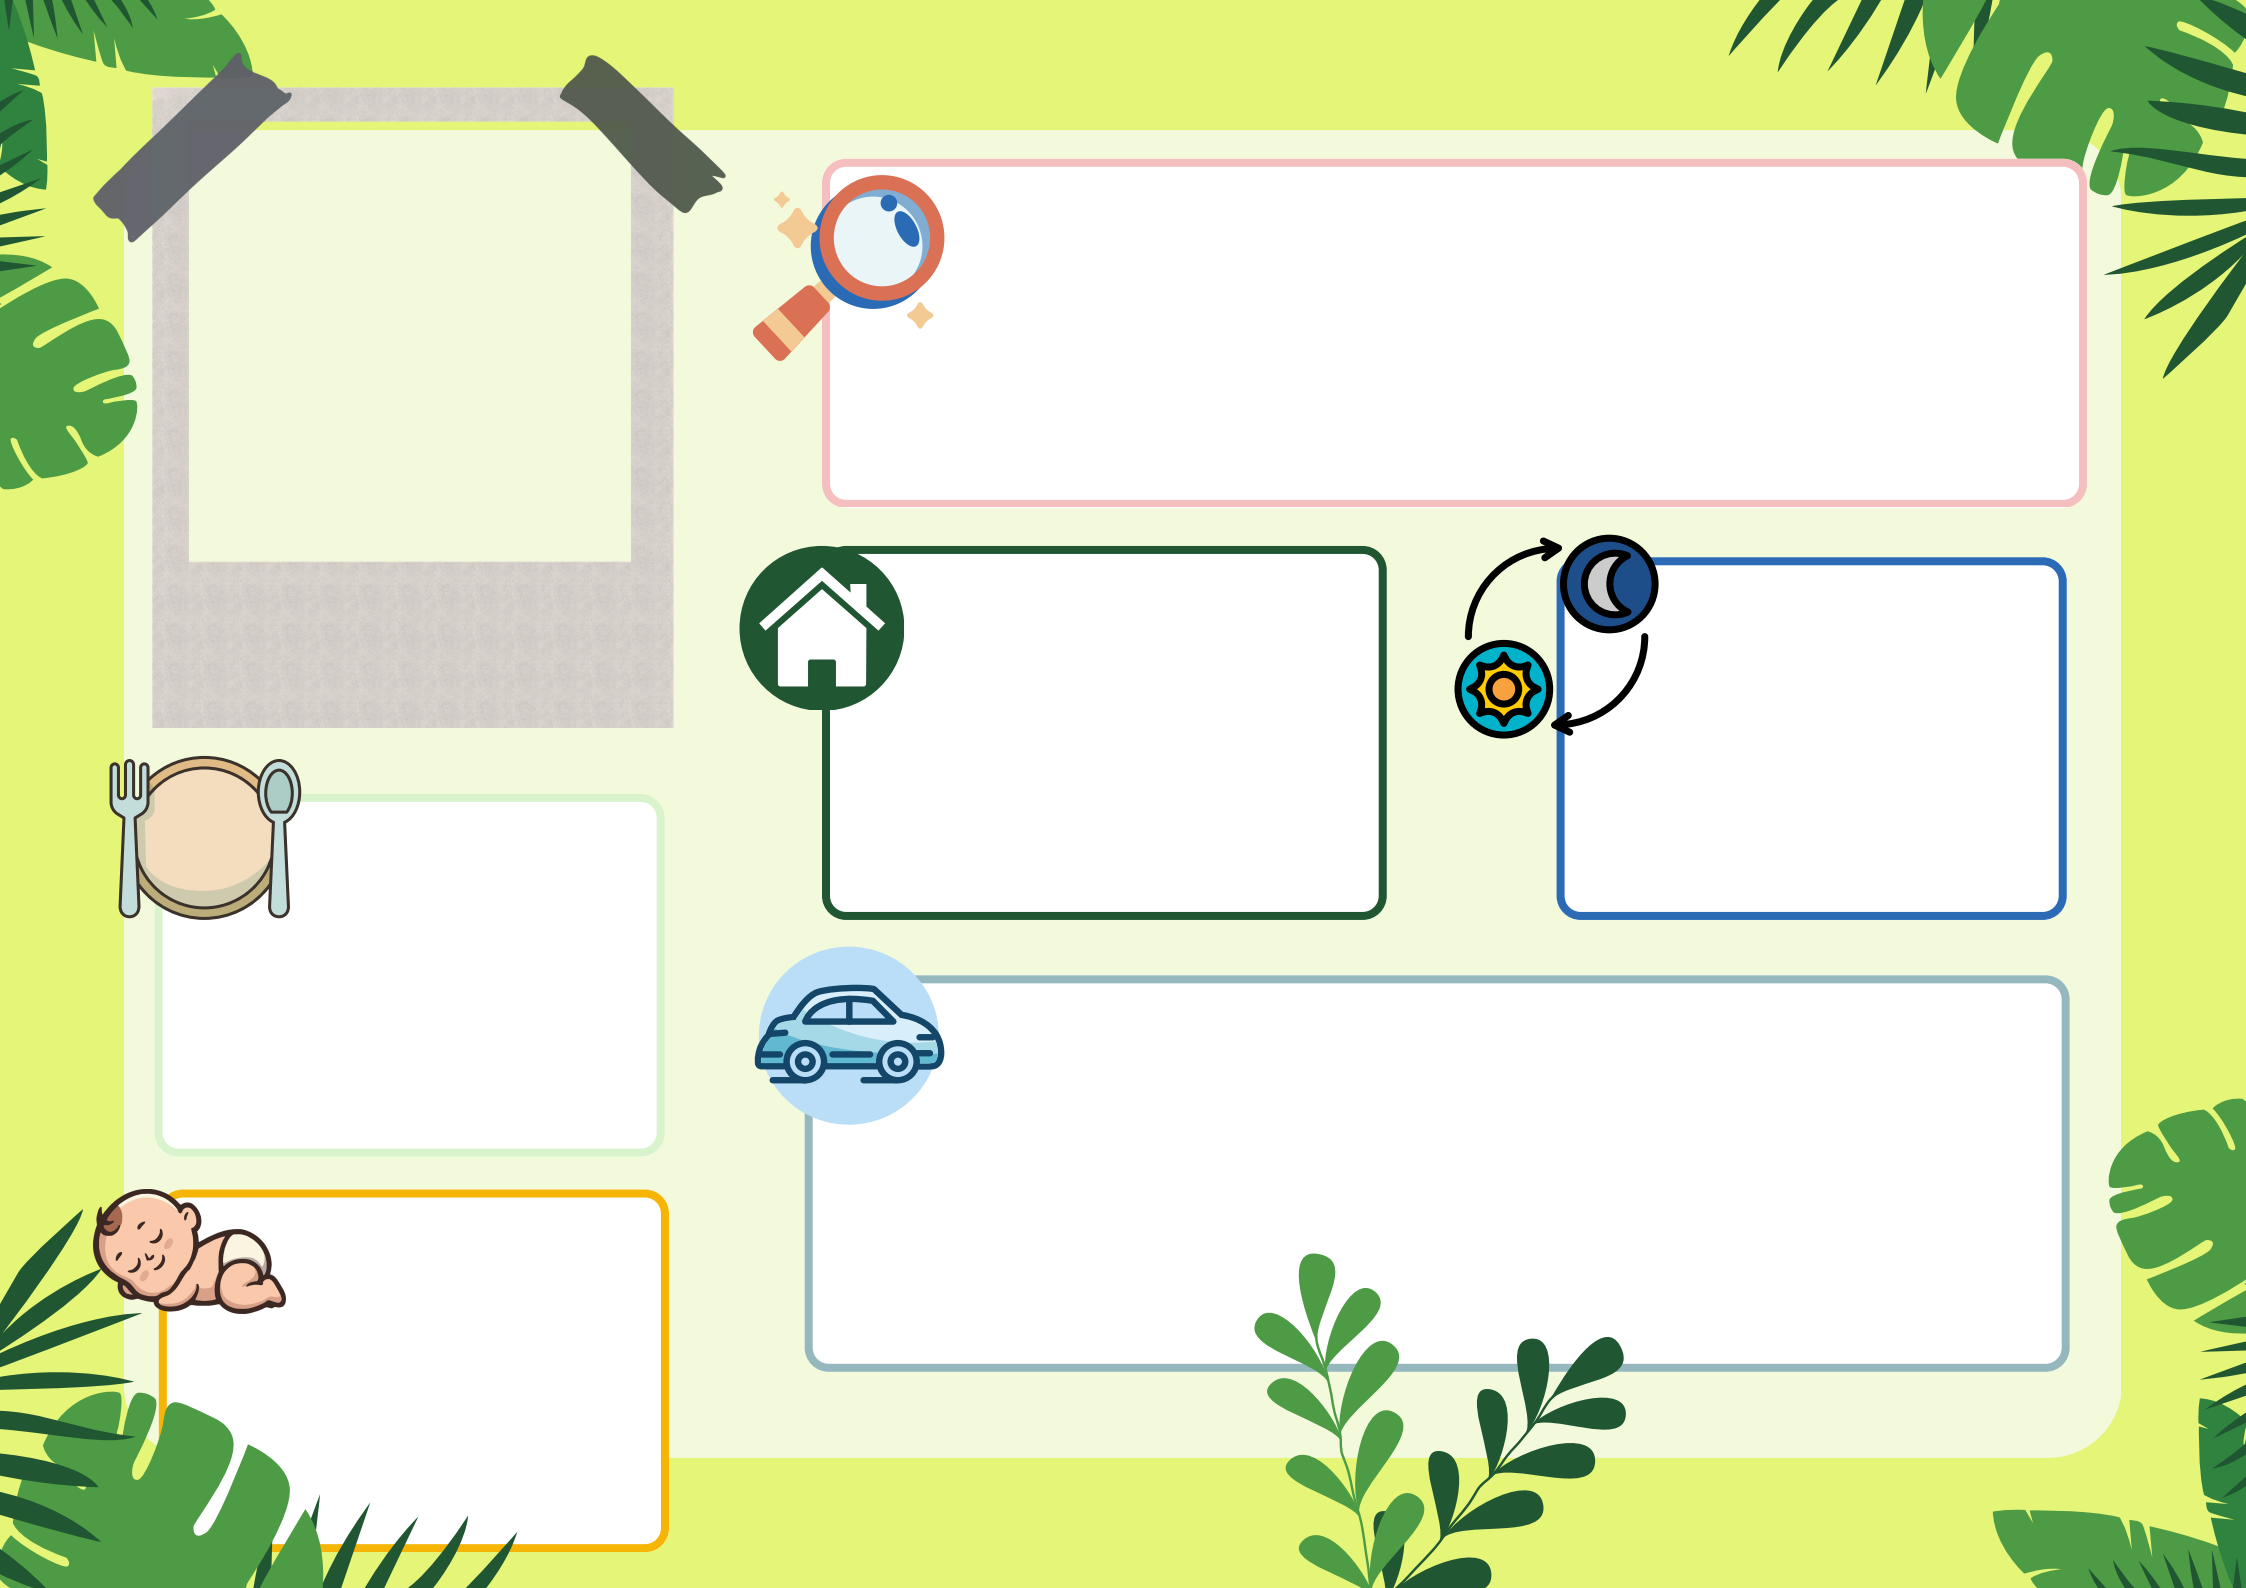

Blank rectangular box with a pink border.

Blank rectangular box with a dark green border.

Blank rectangular box with a blue border.

Blank rectangular box with a light green border.

Blank rectangular box with a light blue border.

Blank rectangular box with an orange border.

 2 pattes	 4 pattes	 6 pattes	 8 pattes	 0 patte	 Poils	 écailles	 Plumes	 ovipare
 herbivore	 carnivore	 omnivore	 marche	 nage	 vole	 saute	 rampe	 court
 steppe	 forêt	 désert	 proche de l'eau	 montagne	 eau	 nocturne	 diurne	 vivipare

Leçon maternelle : Les animaux d'Amérique du nord
Anais Durieux

ANIMALS OF NORTH AMERICA

MELI-MELO
chez les indiens d'Amérique

Watch on YouTube

AIGLE ROYAL

CASTOR

OURS BRUN

COYOTE

DAIM

CHEVAL

BISON

SERPENT À
SONNETTE